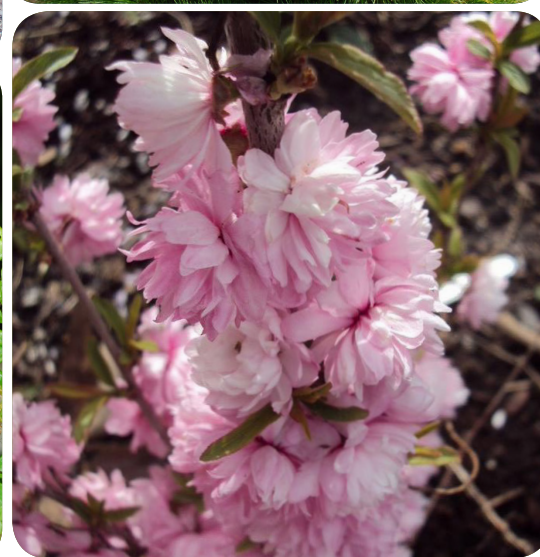

Eshraghi 2018/19 NEW INTRODUCTIONS
NURSERIES, LLC

- 1 *Arctostaphylos* x 'Emerald Carpet', Manzanita, Zone 7
- 2 Azalea 'Gumpo Pink', Azalea, Zone 7
- 3 Azalea 'Henry's Triumph', Deciduous Azalea, Zone 3
- 4 Azalea 'Pink-a-Boo', Deciduous Azalea, Zone 5
- 5 *Cornus sericea* 'Kelsey', Dogwood, Zone 2
- 6 *Cornus* x 'KF111-1' Hyperion® PP22219, Dogwood, Zone 6
- 7 *Genista tinctoria* 'Royal Gold', Dogwood, Zone 6
- 8 *Ginkgo biloba* 'PNI 2720' Princeton Sentry®, Maidenhair Tree, Zone 3
- 9 *Ginkgo biloba* 'Shangri-La', Maidenhair Tree, Zone 3

- 10 *Hydrangea macrophylla* 'McKay' Cherry Explosion PP28757, Hydrangea, Zone 4
- 11 *Hydrangea macrophylla* 'Dancing Angel' Sweet Fantasy PP20140, Hydrangea, Zone 6
- 12 *Hydrangea macrophylla* 'Zorro' PP18255, Hydrangea, Zone 6
- 13 *Ilex verticillata* 'Red Sprite', Winterberry, Zone 3
- 14 *Ilex* x *aquipernyi* 'Meschick' Dragon Lady, Winterberry, Zone 6
- 15 *Osmanthus heterophyllus* 'Gulftide', False Holly, Zone 6
- 16 *Pennisetum alopecuroides* 'Piglet' PP19074, Fountain Grass, Zone 5
- 17 *Picea glauca* 'Blue Teardrop', Alberta Spruce, Zone 2
- 18 *Picea glauca* 'Eshraghi1' Poco Verde, White Spruce, Zone 3